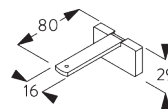

Universal Smart Fix 11154-11156 and bracket SG 3603:
Screw SG 10277 (M4x12) needed.

Smart Fix	X mm
SG 11200 / SG 11210	80
SG 11201 / SG 11211	100
SG 11202 / SG 11212	120
SG 11203 / SG 11213	140
SG 11204 / SG 11214	170
SG 11205 / SG 11215	220
SG 11154	132-160
SG 11155	162-190
SG 11156	212-240

SG 3603
Bracket

SG 10277
Pan head screw M4x12

SG 10492
Pan head screw M4x8

SG 11200
Smart Fix 60 mm

SG 11201
Smart Fix 80 mm

SG 11202
Smart Fix 100 mm

SG 11203
Smart Fix 120 mm

SG 11204
Smart Fix 150 mm

SG 11205
Smart Fix 200 mm

SG 11210
Square Smart Fix 60 mm

SG 11211
Square Smart Fix 80 mm

SG 11212
Square Smart Fix 100 mm

SG 11213
Square Smart Fix 120 mm

SG 11214
Square Smart Fix 150 mm

SG 11215
Square Smart Fix 200 mm