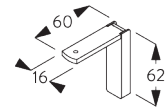

Bracket SG 3655, SG 3660

SG 3655
Bracket 50 mm

SG 3660
Bracket 65 mm

Bracket	X mm
SG 3655	58
SG 3660	73

Smart Fix

Smart Fix SG 11200 - SG 11205 and bracket SG 3603:
Screw SG 10492 (M4x8) needed.

Square Smart Fix SG 11210 - SG 11215 and bracket SG 3603:
Screw SG 10492 (M4x8) needed.

Universal Smart Fix 11154-11156 and bracket SG 3603:
Screw SG 10277 (M4x12) needed.

Smart Fix	X mm
SG 11200 / SG 11210	80
SG 11201 / SG 11211	100
SG 11202 / SG 11212	120
SG 11203 / SG 11213	140
SG 11204 / SG 11214	170
SG 11205 / SG 11215	220
SG 11154	132-160
SG 11155	162-190
SG 11156	212-240

SG 3603
Bracket

SG 10277
Pan head screw M4x12

SG 10492
Pan head screw M4x8

SG 11200
Smart Fix 60 mm

SG 11201
Smart Fix 80 mm

SG 11202
Smart Fix 100 mm

SG 11203
Smart Fix 120 mm

SG 11204
Smart Fix 150 mm