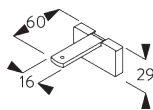

Universal Smart Fix 11154-11156 and bracket SG 3603:
Screw SG 10277 (M4x12) needed.

Smart Fix	X mm
SG 11200 / SG 11210	80
SG 11201 / SG 11211	100
SG 11202 / SG 11212	120
SG 11203 / SG 11213	140
SG 11204 / SG 11214	170
SG 11205 / SG 11215	220
SG 11154	132-160
SG 11155	162-190
SG 11156	212-240

SG 3603
Bracket

SG 10277
Pan head screw M4x12

SG 10492
Pan head screw M4x8

SG 11200
Smart Fix 60 mm

SG 11201
Smart Fix 80 mm

SG 11202
Smart Fix 100 mm

SG 11203
Smart Fix 120 mm

SG 11204
Smart Fix 150 mm

SG 11205
Smart Fix 200 mm

SG 11210
Square Smart Fix 60 mm

SG 11211
Square Smart Fix 80 mm

SG 11212
Square Smart Fix 100 mm

SG 11213
Square Smart Fix 120 mm

SG 11214
Square Smart Fix 150 mm

SG 11215
Square Smart Fix 200 mm