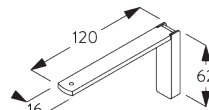

Universal Smart Fix 11154-11156 and bracket SG 3603:
Screw SG 10277 (M4x12) needed.

Smart Fix	X mm
SG 11200 / SG 11210	80
SG 11201 / SG 11211	100
SG 11202 / SG 11212	120
SG 11203 / SG 11213	140
SG 11204 / SG 11214	170
SG 11205 / SG 11215	220
SG 11154	132-160
SG 11155	162-190
SG 11156	212-240

SG 3603
Bracket

SG 10277
Pan head screw M4x12

SG 10492
Pan head screw M4x8

SG 11200
Smart Fix 60 mm

SG 11201
Smart Fix 80 mm

SG 11202
Smart Fix 100 mm

SG 11203
Smart Fix 120 mm

SG 11204
Smart Fix 150 mm

SG 11205
Smart Fix 200 mm

SG 11210
Square Smart Fix 60 mm

SG 11211
Square Smart Fix 80 mm

SG 11212
Square Smart Fix 100 mm

SG 11213
Square Smart Fix 120 mm

SG 11214
Square Smart Fix 150 mm

SG 11215
Square Smart Fix 200 mm