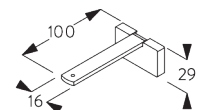

Universal Smart Fix 11154-11156 and bracket SG 3603:
Screw SG 10277 (M4x12) needed.

Smart Fix	X mm
SG 11200 / SG 11210	80
SG 11201 / SG 11211	100
SG 11202 / SG 11212	120
SG 11203 / SG 11213	140
SG 11204 / SG 11214	170
SG 11205 / SG 11215	220
SG 11154	132-160
SG 11155	162-190
SG 11156	212-240

SG 3603
Bracket

SG 10277
Pan head screw M4x12

SG 10492
Pan head screw M4x8

SG 11200
Smart Fix 60 mm

SG 11201
Smart Fix 80 mm

SG 11202
Smart Fix 100 mm

SG 11203
Smart Fix 120 mm

SG 11204
Smart Fix 150 mm

SG 11205
Smart Fix 200 mm

SG 11210
Square Smart Fix 60 mm

SG 11211
Square Smart Fix 80 mm

SG 11212
Square Smart Fix 100 mm

SG 11213
Square Smart Fix 120 mm

SG 11214
Square Smart Fix 150 mm

SG 11215
Square Smart Fix 200 mm