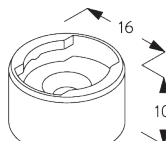

**SG 11156**  
Universal Smart Fix 200 mm

**Bracket SG 8302**

**SG 8302**  
Bracket

**D. FITTING WITH  
SIDE GUIDE  
OPTION**

**SG 8235**  
Side guide wire base short

**SG 8236**  
Side guide wire base long

**SG 8237**  
Side guide wire holder

**SG 8241**  
Side guide eyelet

**SG 8249**

Side guide device

**SG 10120**

Side guide wire  $\varnothing$  0.9 mm

## Dimensions

- Measurements are in mm except where indicated.