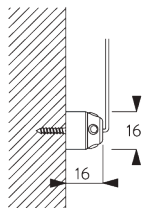

Smart Fix	X mm
SG 11200 / SG 11210	59
SG 11201 / SG 11211	79
SG 11154	109-137
SG 11155	139-167
SG 11156	189-217

**SG 8302**  
Bracket

**SG 10395**  
Pan head screw M4x6

**SG 10407**  
Pan head screw M4x10

**SG 11200**  
Smart Fix 60 mm

**SG 11201**  
Smart Fix 80 mm

**SG 11210**  
Square Smart Fix 60 mm

**SG 11211**  
Square Smart Fix 80 mm

**SG 11154**  
Universal Smart Fix 120 mm

**SG 11155**  
Universal Smart Fix 150 mm

**SG 11156**  
Universal Smart Fix 200 mm

**Bracket SG 8302**

**SG 8302**  
Bracket

**D. FITTING WITH  
SIDE GUIDE  
OPTION**

**SG 8235**  
Side guide wire base short

**SG 8236**  
Side guide wire base long

## Dimensions

- Measurements are in mm except where indicated.