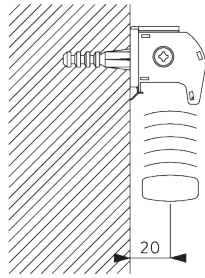

**SG 11200**  
Smart Fix 60 mm

**SG 11201**  
Smart Fix 80 mm

**SG 11210**  
Square Smart Fix 60 mm

**SG 11211**  
Square Smart Fix 80 mm

**SG 11154**  
Universal Smart Fix 120 mm

**SG 11155**  
Universal Smart Fix 150 mm

**SG 11156**  
Universal Smart Fix 200 mm

**Bracket SG 8302**

**SG 8302**  
Bracket

**D. FITTING WITH  
SIDE GUIDE  
OPTION**

**SG 8235**  
Side guide wire base short

**SG 8236**  
Side guide wire base long