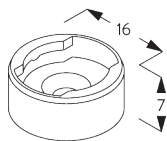

Smart Fix	X mm
SG 11200 / SG 11210	59
SG 11201 / SG 11211	79
SG 11154	109-137
SG 11155	139-167
SG 11156	189-217

**SG 8302**  
Bracket

**SG 10395**  
Pan head screw M4x6

**SG 10407**  
Pan head screw M4x10

**SG 11200**  
Smart Fix 60 mm

**SG 11201**  
Smart Fix 80 mm

**SG 11210**  
Square Smart Fix 60 mm

**SG 11211**  
Square Smart Fix 80 mm

**SG 11154**  
Universal Smart Fix 120 mm

**SG 11155**  
Universal Smart Fix 150 mm

**SG 11156**  
Universal Smart Fix 200 mm

**Bracket SG 8302**

**SG 8302**  
Bracket

**D. FITTING WITH  
SIDE GUIDE  
OPTION**

**SG 8235**  
Side guide wire base short

**SG 8236**  
Side guide wire base long