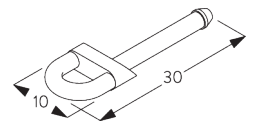

SG 8241
Side guide eyelet