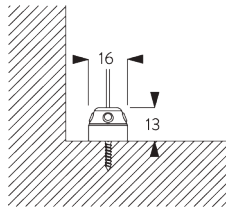

**SG 11200**  
Smart Fix 60 mm

**SG 11201**  
Smart Fix 80 mm

**SG 11210**  
Square Smart Fix 60 mm

**SG 11211**  
Square Smart Fix 80 mm

**SG 11154**  
Universal Smart Fix 120 mm

**SG 11155**  
Universal Smart Fix 150 mm

**SG 11156**  
Universal Smart Fix 200 mm

**Bracket SG 8302**

**SG 8302**  
Bracket

**D. FITTING WITH  
SIDE GUIDE  
OPTION**

**SG 8235**  
Side guide wire base short

**SG 8236**  
Side guide wire base long