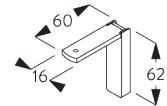

Smart Fix	X mm
SG 11200 / SG 11210	59
SG 11201 / SG 11211	79
SG 11154	109-137
SG 11155	139-167
SG 11156	189-217

**SG 8302**  
Bracket

**SG 10395**  
Pan head screw M4x6

**SG 10407**  
Pan head screw M4x10